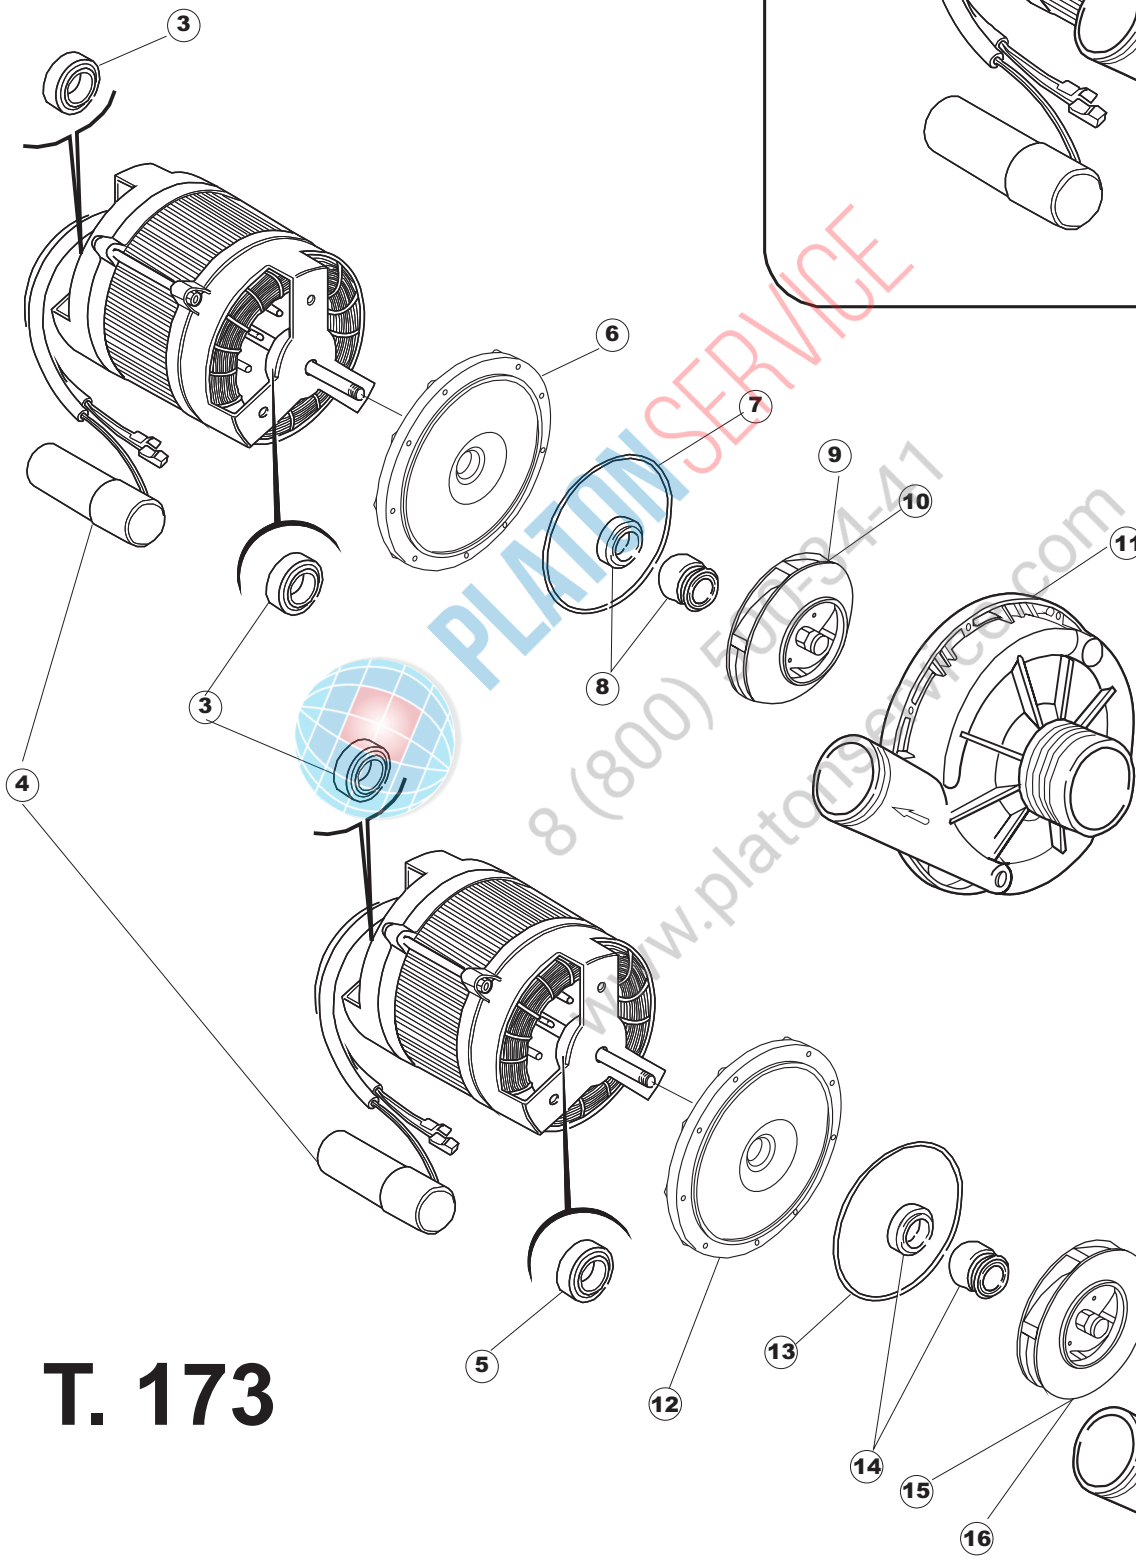

B. 237

1

2

T. 173