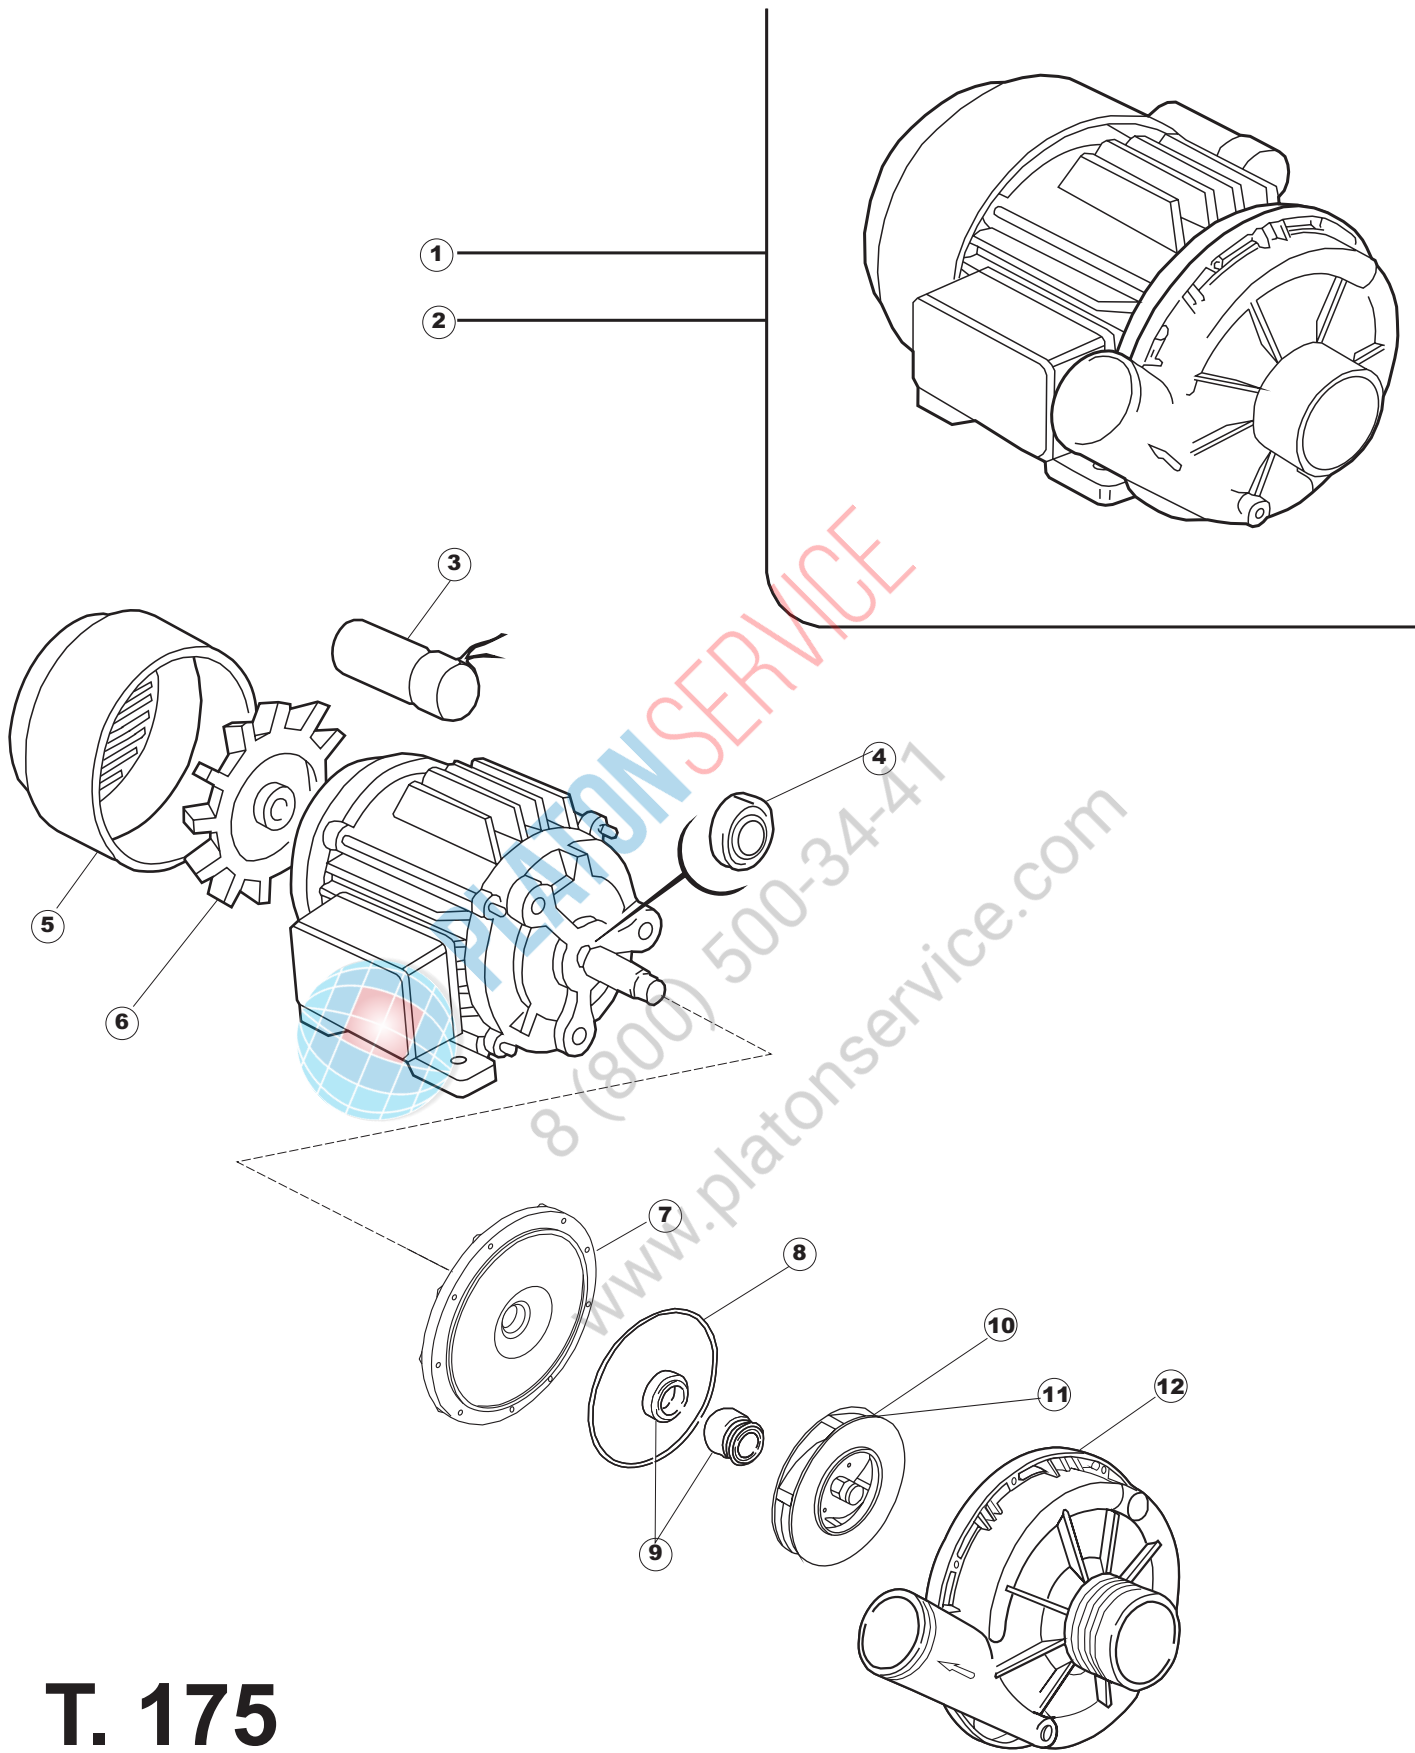

T. 175

(*) Ricambio consigliato.

Pagina	Posizione	Codice ricambio	Vecchio codice	Descrizione
1	1	004100	REB004100	PANNELLO SUPERIORE
1	2	480125		TAPPO CAPPELLO SX.E50/E51/E55 BLUE
1	3	480126		TAPPO CAPPELLO DX.E50/E51/E55 BLUE
1	4	025654		INTERFACCIA ADESIVA DI CONTROLLO
1	5	480141		TAPPO MANIGLIA SX.E50/E51/E55 BLUE
1	6	480142		TAPPO MANIGLIA DX.E50/E51/E55 BLUE
1	7	999108	REB999108	SET PER MICROINTERRUTTORE PORTA
1	8	325030	REB325030	PIOLO PER SERRATURA SPORTELLO PER LAVA-
1	9	417041	REB417041	DADO BATTUTA SPORTELLO
1	10	307003	REB307003	BATTUTA DADO ASTA SPORTELLO
1	11	304021	REB304021	ASTA TIRANTE SPORTELLO PER LAVASTOVIGLIE
1	12	325036	REB325036	PERNO PER CERNIERA SPORTELLO PER
1	13	311019	REB311019	CERNIERA PORTA D18/G25
1	14	425007	REB425007	PIASTR.FISSAGGIO A CULLA - NYLON NEUTRO
1	15	022095	REB022095	PANNELLO POSTERIORE
1	16	480058	REB480058	TAPPO IN GOMMA D.17
1	17	437081	REB437081	GUARNIZIONE SPORTELLO 50/505
1	18	033301	REB033301	SQUADRA FISSA GUARNIZIONE PORTA 55/503
1	19	994012	DWS30	SERRATURA PER SPORTELLO PER LAVASTOVI-
1	20	015041	REB015041	GUIDA CESTELLO
1	21	480057	REB480057	TAPPO IN GOMMA D.14
1	22	459004	REB459004	PASSACAVO PER POMPA DI SCARICO
1	23	459006	REB459006	PASSACAVO D INT 9 D EST 16
1	24	030080	REB030080	PROTEZIONE INFERIORE PER ZOCCOLO PER LAVABICCHIERI
1	25	461019	REB461019	PIEDINO ESAGONALE REGOLABILE PER LAVA-
1	26	029489		PORTA COMPLETA E.50 NEW ST/EB
1	27	012174	REB012174	PANNELLO ANTERIORE
2	1	214086		PROTEZIONE TRASPARENTE PER IMPIANTO
2	2	224003	REB224003	PRESSOSTATO 55/35
2	3	224010		PRESSOSTATO SICUREZZA
2	4	035031	REB035031	TUBO Y -COLLEGAMENTO PRESSOSTATO
2	5	238066	REB238066	TIMER CICLO PER LAVASTOVIGLIE