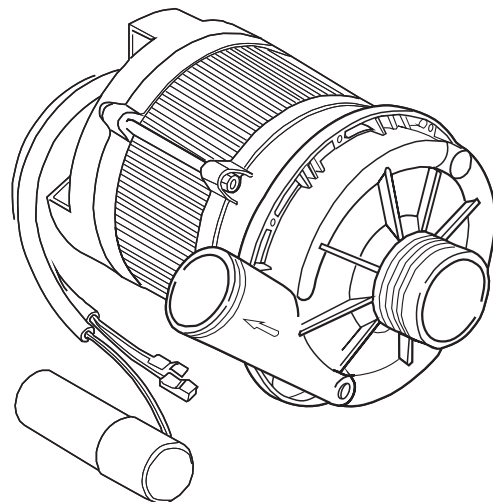

B. 237

1

2

T. 173